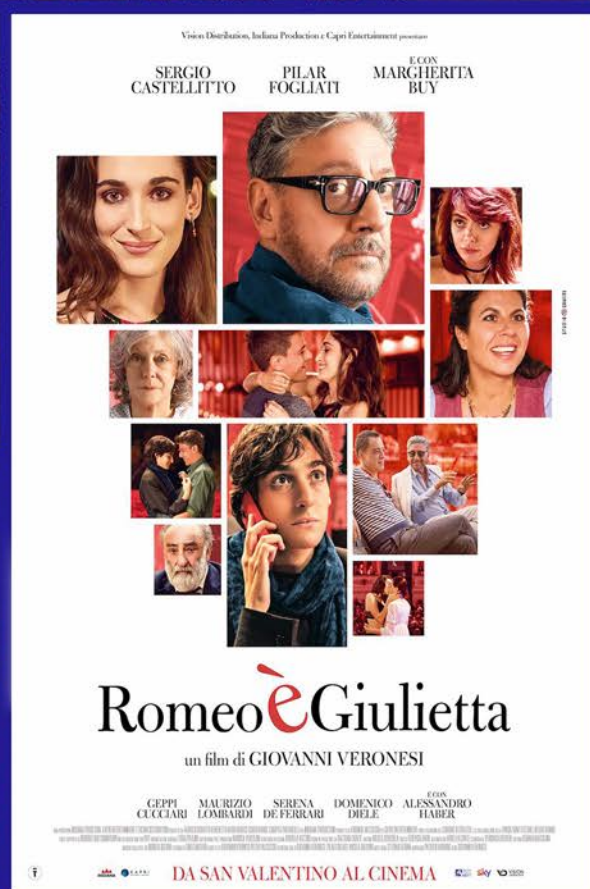

Giovedì 15 febbraio 2024

18.30 10 MINUTI

21.15 THE HOLDOVERS

Venerdì 16 febbraio 2024

17.00 SANSONE E MARGOT

18.30 ROMEO È GIULIETTA

21.15 10 MINUTI

Sabato 17 febbraio 2024

17.00 SANSONE E MARGOT

18.30 TUTTI TRANNE TE

21.15 ROMEO È GIULIETTA

Domenica 18 febbraio 2024

CHIUSO

Lunedì 19 febbraio 2024

CHIUSO

Martedì 20 febbraio 2024

CHIUSO

Mercoledì 21 febbraio 2024

CHIUSO

CINEMA GRIVOLA

Rue des Burgeois, 13

11012 Cogne (Ao)

www.dreamlight.it

BIGLIETTERIA

Ingresso Intero 8,00 euro

Ingresso Ridotto 6,00 euro

Infocinema 333.5452585