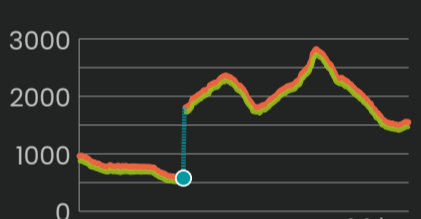

SHARE YOUR PASSION ALL AROUND!

ALL AROUND 200
ALL AROUND 100

5-9 JUILLET 2022
4 ÉTAPES
D+ 8.000 m / D- 11.000 m
Départ et arrivée à Cogne

200 km

INSCRIPTION **570€**
après le 30 avril 620€

ÉTAPE 1

COGNE › FORT DE BARD › GRESSONEY LA TRINITÉ
46 km / D+ 1.550 m / D- 2.700 m
Transfert en navette Fort de Bard › Gressoney

ÉTAPE 2

GRESSONEY › VAL D'AYAS › ANTEY SAINT ANDRÉ
57 km / D+ 2.400 m / D- 3.000 m

ÉTAPE 3 / 1

ANTEY SAINT ANDRÉ › S.BARTHÉLEMY › VALPELLINE
44 km / D+ 2.300 m / D- 2.350 m

ÉTAPE 4 / 2

VALPELLINE › AOSTA › PILA › COGNE
44 km / D+ 1.650 m / D- 2.900 m
Transfert avec les remontées mécaniques Aosta › Pila