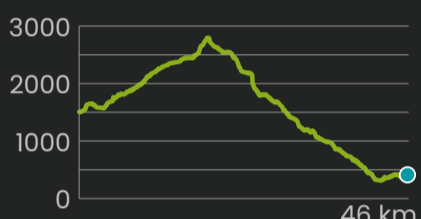

SHARE YOUR PASSION ALL AROUND!

ALL AROUND 200
ALL AROUND 100

5-9 JUILLET 2022
4 ÉTAPES
D+ 8.000 m / D- 11.000 m
Départ et arrivée à Cogne

200 km

INSCRIPTION **570€**
après le 30 avril 620€

ÉTAPE 1

COGNE › FORT DE BARD › GRESSONEY LA TRINITÉ
46 km / D+ 1.550 m / D- 2.700 m
Transfert en navette Fort de Bard › Gressoney

ÉTAPE 2

GRESSONEY › VAL D'AYAS › ANTEY SAINT ANDRÉ
57 km / D+ 2.400 m / D- 3.000 m

ÉTAPE 3 / 1

ANTEY SAINT ANDRÉ › S.BARTHÉLEMY › VALPELLINE
44 km / D+ 2.300 m / D- 2.350 m

ÉTAPE 4 / 2

VALPELLINE › AOSTA › PILA › COGNE
44 km / D+ 1.650 m / D- 2.900 m
Transfert avec les remontées mécaniques Aosta › Pila