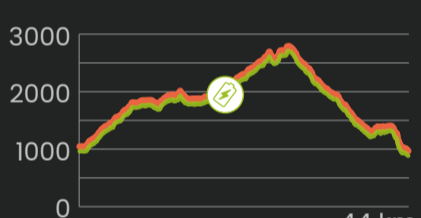

SHARE YOUR PASSION ALL AROUND!

ALL AROUND 200
ALL AROUND 100

5-9 JUILLET 2022
4 ÉTAPES
D+ 8.000 m / D- 11.000 m
Départ et arrivée à Cogne

200 km

INSCRIPTION **570€**
après le 30 avril 620€

ÉTAPE 1

COGNE › FORT DE BARD › GRESSONEY LA TRINITÉ
46 km / D+ 1.550 m / D- 2.700 m
Transfert en navette Fort de Bard › Gressoney

ÉTAPE 2

GRESSONEY › VAL D'AYAS › ANTEY SAINT ANDRÉ
57 km / D+ 2.400 m / D- 3.000 m

ÉTAPE 3 / 1

ANTEY SAINT ANDRÉ › S.BARTHÉLEMY › VALPELLINE
44 km / D+ 2.300 m / D- 2.350 m

ÉTAPE 4 / 2

VALPELLINE › AOSTA › PILA › COGNE
44 km / D+ 1.650 m / D- 2.900 m
Transfert avec les remontées mécaniques Aosta › Pila