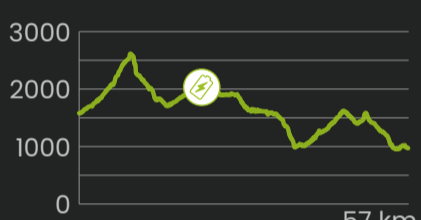

SHARE YOUR PASSION ALL AROUND!

ALL AROUND 200
ALL AROUND 100

5-9 JUILLET 2022
4 ÉTAPES
D+ 8.000 m / D- 11.000 m
Départ et arrivée à Cogne

200 km

INSCRIPTION **570€**
après le 30 avril 620€

ÉTAPE 1

COGNE › FORT DE BARD › GRESSONEY LA TRINITÉ
46 km / D+ 1.550 m / D- 2.700 m
Transfert en navette Fort de Bard › Gressoney

ÉTAPE 2

GRESSONEY › VAL D'AYAS › ANTEY SAINT ANDRÉ
57 km / D+ 2.400 m / D- 3.000 m

ÉTAPE 3 / 1

ANTEY SAINT ANDRÉ › S.BARTHÉLEMY › VALPELLINE
44 km / D+ 2.300 m / D- 2.350 m

ÉTAPE 4 / 2

VALPELLINE › AOSTA › PILA › COGNE
44 km / D+ 1.650 m / D- 2.900 m
Transfert avec les remontées mécaniques Aosta › Pila